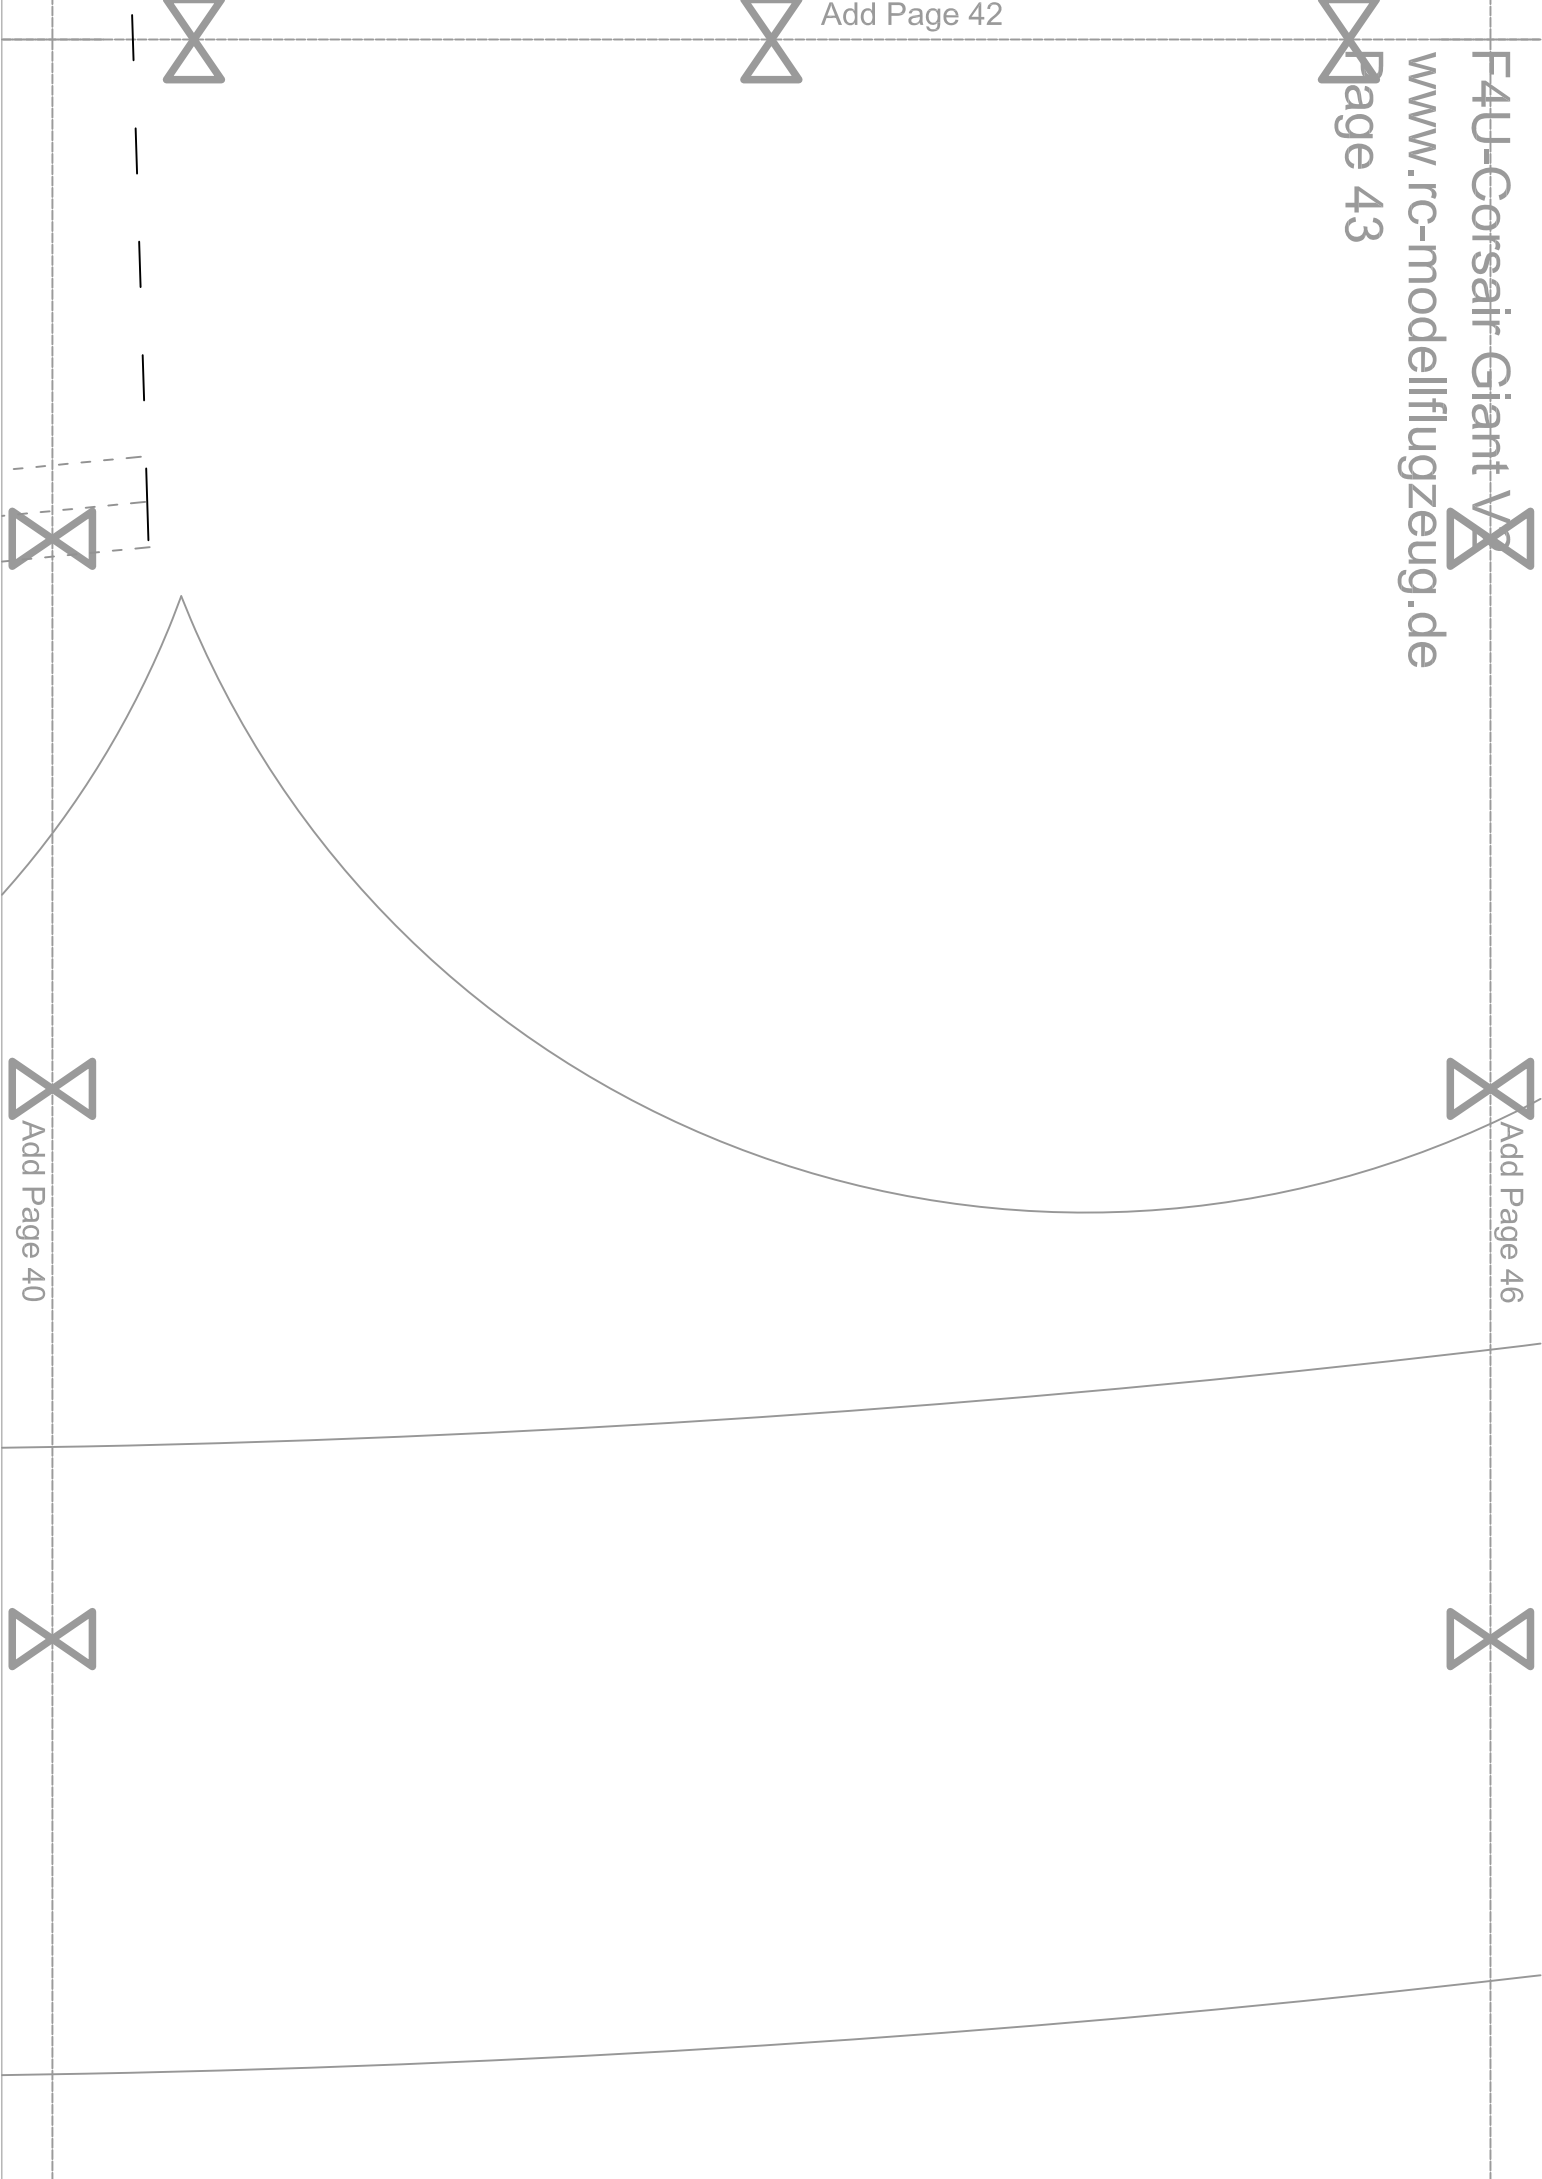

M1 (3mm Depron)

M6 (2x) (3mm Depron)

Add Page 42

Add Page 46

Add Page 40

Add Page 41

Add Page 45

F4U-Corsair Giant V2